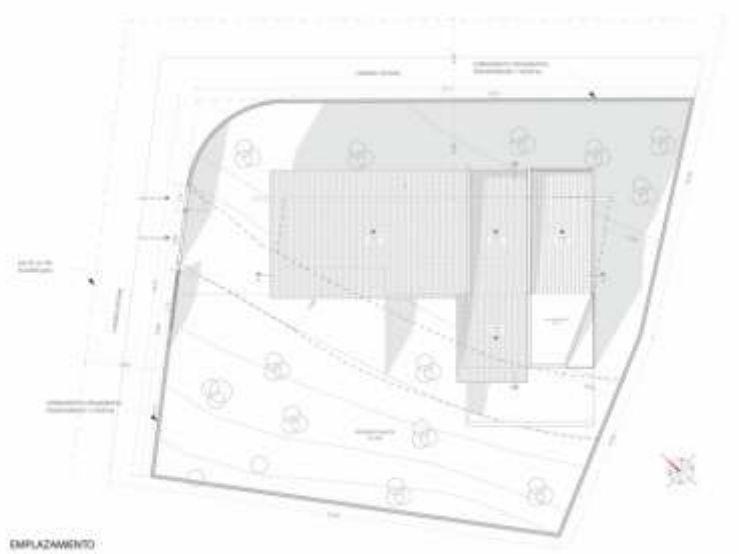

Inspirados por la arquitectura de "La Casa de las Palomas", una construcción colonial arraigada en el centro histórico de Cuenca, conocida por sus tres patios internos que fusionan la naturaleza y exhiben murales con paisajes exteriores, interpretamos en estos gráficos una expresión de libertad frente al confinamiento. Conceptualmente, se opta por dividir y fusionar creativamente esta casa con la montaña circundante, con el propósito de cultivar una auténtica conexión introspectiva entre el habitante y la naturaleza.