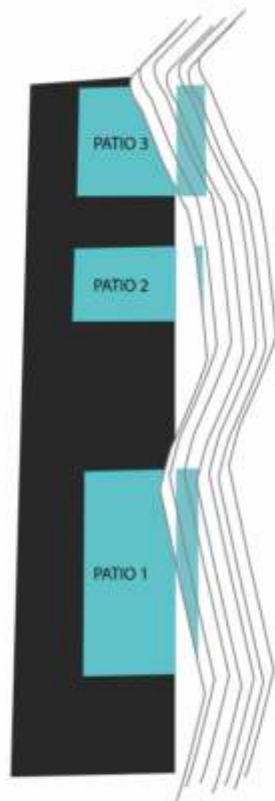

ELEVACION LAT. IZQUIERDA

ELEVACION LAT. DERECHA

PLANTA BAJA

CASA DE LAS PALOMAS
CUENCA - ECUADOR
1900

RECORTE

ENCUENTROS CON LA
MONTAÑA

RAMAS Y ROCAS
2020

En la integración de una sombra estructurada de acero, una viga cercha de 18 metros, revestida con láminas de hierro en color negro, sostiene tanto la losa del piso superior como la estructura de cubierta revestida con tejas de ladrillo, elementos que contribuyen a tejer una capa adicional de naturaleza superpuesta, ciéndonse gradualmente entre ramas y rocas.