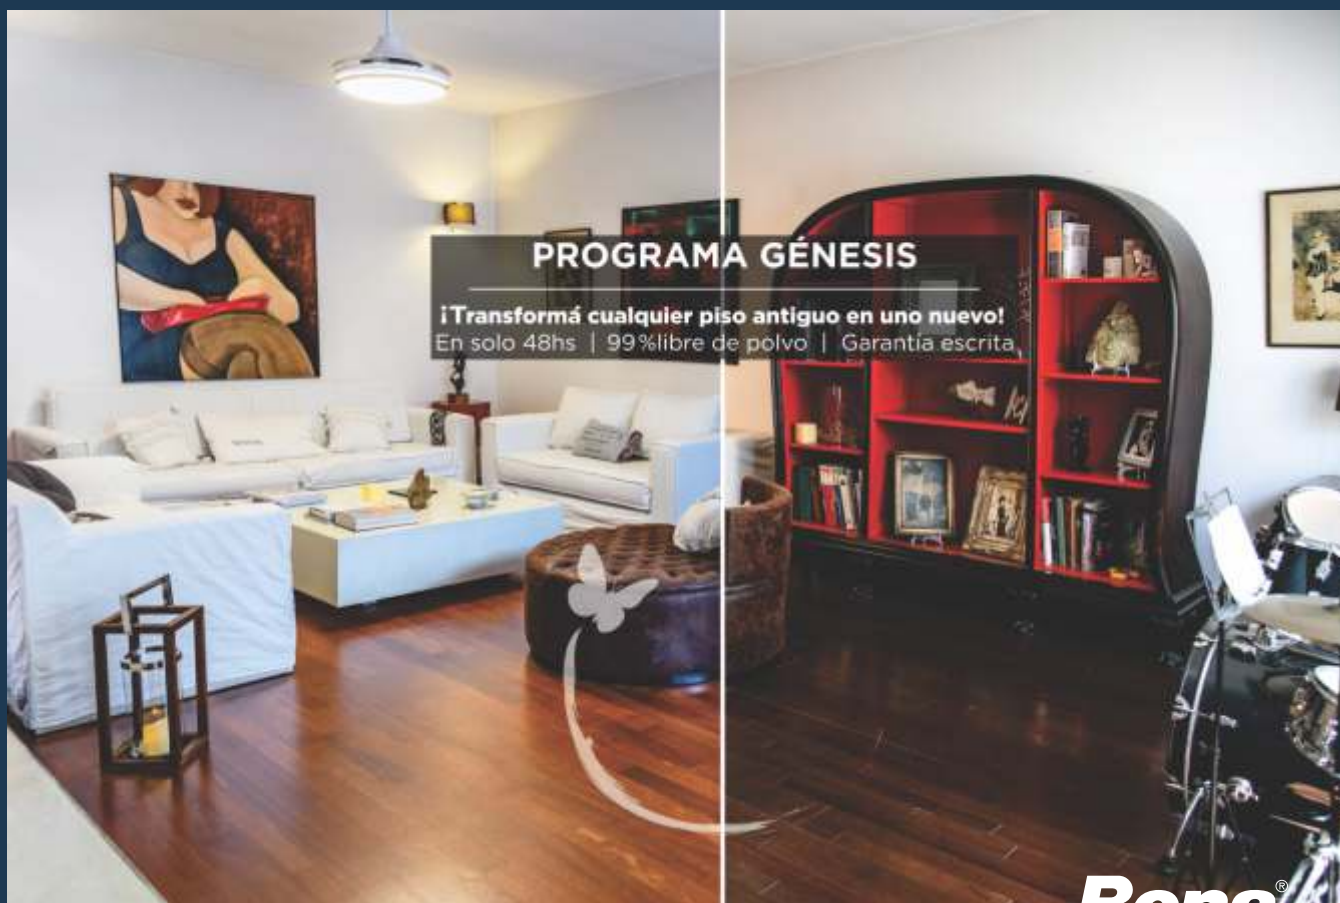

Esto somos.

CERÁMICA SALTEÑA

PATAGONIA FLOORING PRESENTA:

PROGRAMA GÉNESIS

La más avanzada tecnología para transformar cualquier piso antiguo en uno nuevo

PROGRAMA GÉNESIS
¡Transformá cualquier piso antiguo en uno nuevo!
En solo 48hs | 99% libre de polvo | Garantía escrita