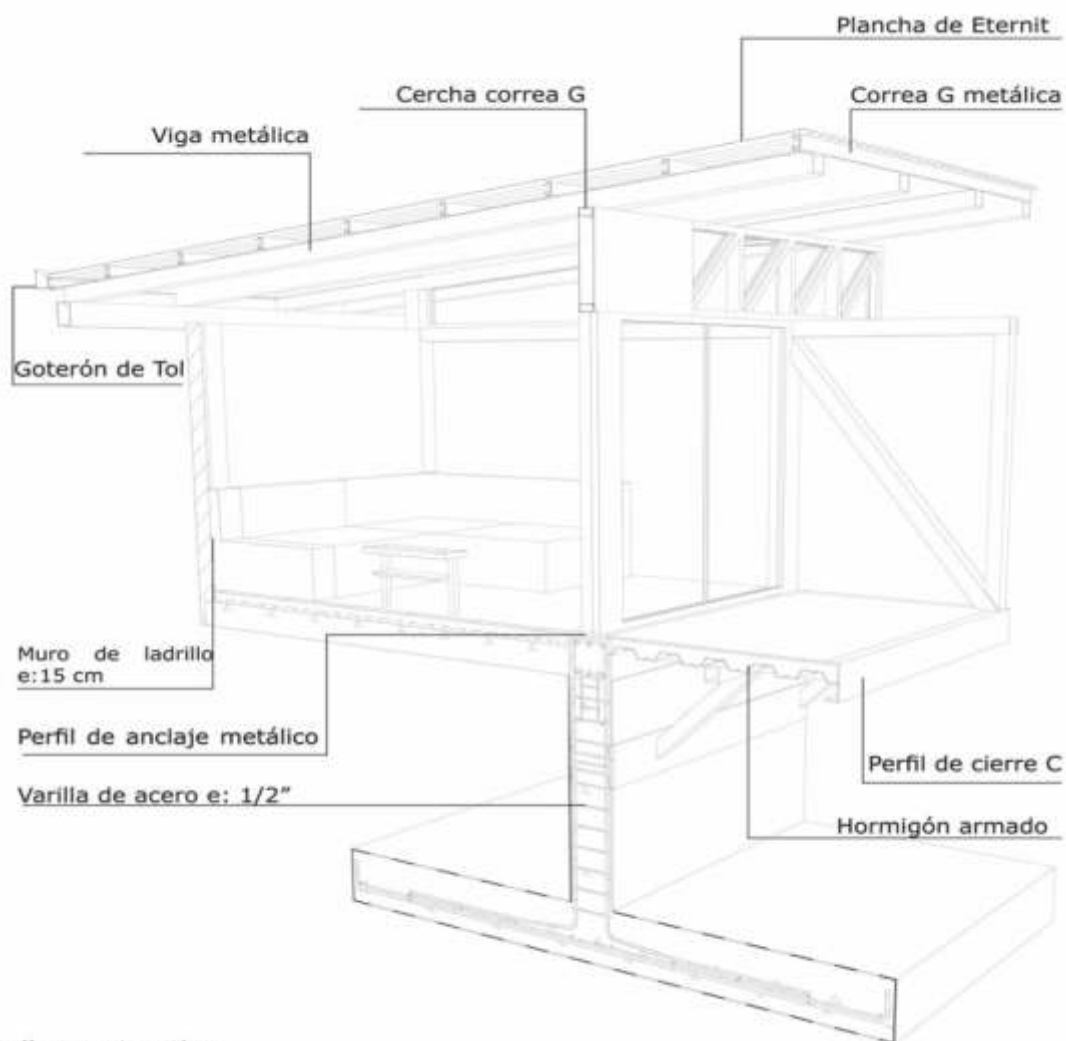

ELEVACION LAT. IZQUIERDA

ELEVACION LAT. DERECHA

PLANTA BAJA

CASA DE LAS PALOMAS
CUENCA - ECUADOR
1900

RECORTE

ENCUENTROS CON LA
MONTAÑA

RAMAS Y ROCAS
2020

En la integración de una sombra estructurada de acero, una viga cercha de 18 metros, revestida con láminas de hierro en color negro, sostiene tanto la losa del piso superior como la estructura de cubierta revestida con tejas de ladrillo, elementos que contribuyen a tejer una capa adicional de naturaleza superpuesta, ciéndonse gradualmente entre ramas y rocas.